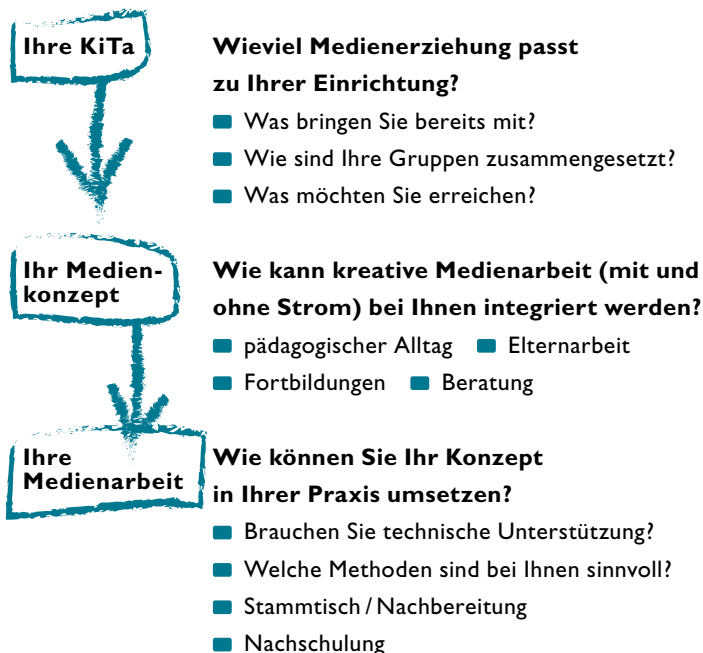

## Mit Medienarbeit aktiv in Ihrer Einrichtung

**Wir erarbeiten gemeinsam ein individuelles  
und konkretes Konzept und unterstützen Sie  
bei dessen Umsetzung.**

Schleswig-Holstein  
Der echte Norden

# Medien Check

KiTa und Hort

## Medienerziehung mit Kleinkindern

- mit und ohne Strom
- aktiv und selbstbestimmt
- produktiv und kreativ

**Wir kommen zu Ihnen und beraten Sie!**

Hör-Erziehung, Bilderbuchkino, App-Empfehlungen ...

[medienarbeit@oksh.de](mailto:medienarbeit@oksh.de) 0431 64 00 415  
[www.ok-mediencheck.de](http://www.ok-mediencheck.de)